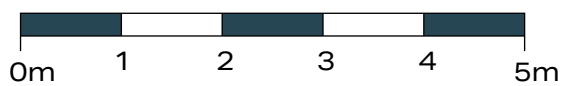

## BEGANE GROND

SCHAAL 1:75